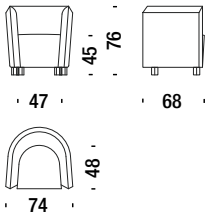

Decofutura n'est pas déhoussable.

NOTE: Tissus conseillées: consultez les pages à la fin de la liste des prix.

Table top/base Plateau/base table

Concrete /
Jordana

Indigo Trip /
Black

Small armchair

Petit fauteuil

L75

3,3mt. 6,3m² 0,5m³ 30Kg

€

Armchair

Fauteuil

L76

5,5mt. 10,5m² 0,9m³ 40Kg

€

Settee

Petit canape 2 places

L77

7,7mt. 14,6m² 1,4m³ 50Kg

€

Round stool Ø45 H45

Pouf rond Ø45 H45

L78

1,2mt. 2,3m² 0,1m³ 10Kg

€

Table Ø60 H60 top leather B0184

Table Ø60 H60 plateau cuir B0184

L79

0,3m³ 10Kg

€

Table Ø60 H60 top Concrete