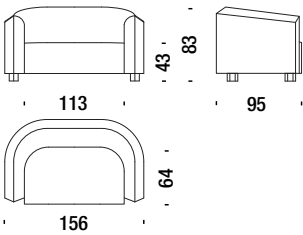

L75

3,3mt. 6,3m² 0,5m³ 30Kg

€

Armchair

Fauteuil

L76

5,5mt. 10,5m² 0,9m³ 40Kg

€

Settee

Petit canape 2 places

L77

7,7mt. 14,6m² 1,4m³ 50Kg

€

Round stool Ø45 H45

Pouf rond Ø45 H45

L78

1,2mt. 2,3m² 0,1m³ 10Kg

€

Table Ø60 H60 top leather B0184

Table Ø60 H60 plateau cuir B0184

L79

0,3m³ 10Kg

€

Table Ø60 H60 top Concrete