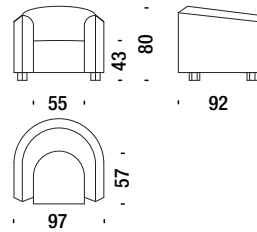

L75

3,3mt. 6,3m² 0,5m³ 30Kg

€

Armchair

Fauteuil

L76

5,5mt. 10,5m² 0,9m³ 40Kg

€

Settee

Petit canape 2 places

L77

7,7mt. 14,6m² 1,4m³ 50Kg

€

Round stool Ø45 H45

Pouf rond Ø45 H45

L78

1,2mt. 2,3m² 0,1m³ 10Kg

€

Table Ø60 H60 top leather B0184

Table Ø60 H60 plateau cuir B0184

L79

0,3m³ 10Kg

€

Table Ø60 H60 top Concrete